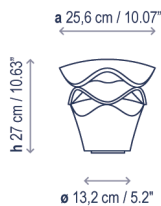

Cornet B/27 Outdoor

Design / Diseño:
Alex Fernández Camps / 2017

Typology: Bollard
Tipología: Baliza

Environment: Outdoor
Ambiente: Exterior

Technical description / Descripción técnica:

 Net Weight: 7.3 lbs
Peso Neto: 7.3 lbs

 1 Box/Caja
14.96 x 14.96 x 16.14 inches | 2.0908 ft³
Gross Weight / Peso bruto: 11.13 lbs

Materials: Polyurethane, 316 Stainless steel, Aluminum.
Materiales: Poliuretano, Acero inoxidable 316, Aluminio.