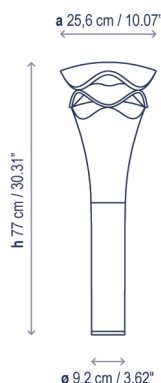

Cornet B/77 Outdoor

Design / Diseño:
Alex Fernández Camps / 2017

Typology: Bollard
Tipología: Baliza

Environment: Outdoor
Ambiente: Exterior

Technical description / Descripción técnica:

 Net Weight: 12.68 lbs
Peso Neto: 12.68 lbs

 1 Box/Caja
15.35 x 34.65 x 16.93 inches | 5.2116 ft³
Gross Weight / Peso bruto: 19.18 lbs

Materials: Polyurethane, 316 Stainless steel, Aluminum.
Materiales: Poliuretano, Acero inoxidable 316, Aluminio.