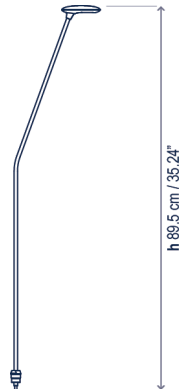

Lamps description / Descripción lámpara:

24VDC |
WET |
IP-65 |
2,65 W LED / CRI: 90 / 2700K
243 lm light source / fuente de luz

Ref

AC375004U

Finishing / Acabados

Graphite Brown
Marrón Grafito