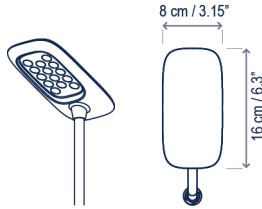

Birdie L

Accessories - Luminaires Accesorios - Luminarias

Birdie Luminaire 110LC / Birdie Luminaria 110LC

Design / Diseño:
Jorge Herrera / 2024

Environment: Outdoor (IP65)
Ambiente: Exterior (IP65)