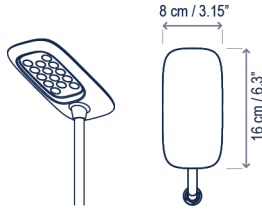

Birdie L

Accessories - Luminaires Accesorios - Luminarias

Birdie Luminaire 100L / Birdie Luminaria 100L

Design / Diseño:
Jorge Herrera / 2024

Environment: Outdoor (IP65)
Ambiente: Exterior (IP65)