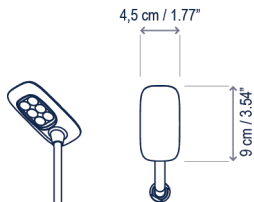

Birdie Luminaire 90SC / Birdie Luminaria 90SC

Design / Diseño:
Jorge Herrera / 2024

Environment: Outdoor (IP65)
Ambiente: Exterior (IP65)