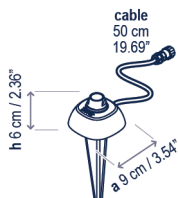

Birdie Base 1 Connection / Birdie Base 1 Conexión

Design / Diseño:
Jorge Herrera / 2024

Ref
AC375200U

Finishing / Acabados
Graphite Brown
Marrón Grafito

Environment: Outdoor (IP65)
Ambiente: Exterior (IP65)