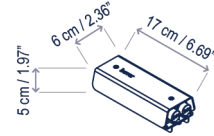

AC123501U

Technical description / Descripción técnica:

Net Weight: Consult
Peso Neto: Consultar

1 Box/Caja | Consult / Consultar
Gross Weight: Consult/Peso bruto: Consultar

Possibility of main interconnection between boxes.
Posibilidad de derivación de primario entre cajas.

Includes stake and mounting accessory for trees or poles.
Incluye estoques y accesorio de fijación a árboles o mástiles.

Certifications
Certificaciones

Description / Descripción:

24VDC | WET | IP-65 |

Ref	Finishing / Acabados
AC123500U	Connection box with 10 sockets 96W Dimmable 0-10V (dimmer included) Graphite Brown Caja 10 conexiones max 96W Regulable 0-10V (regulador incorporado) Marrón grafito

Description / Descripción:

24VDC | WET | IP-65

Ref	Finishing / Acabados
AC123501U	Connection box with 2 sockets max 6W Graphite Brown Caja 2 conexiones max 6W Marrón grafito