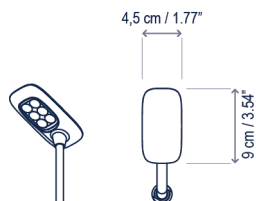

Birdie Luminaire 70S / Birdie Luminaria 70S

Design / Diseño:
Jorge Herrera / 2024

Environment: Outdoor (IP65)
Ambiente: Exterior (IP65)