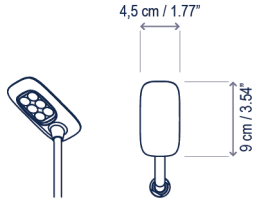

Design / Diseño:
Jorge Herrera / 2024

Environment: Outdoor (IP65)
Ambiente: Exterior (IP65)

Lamps description / Descripción lámpara:

 24VDC |
  WET |
  IP-65 |
  2,65 W LED / CRI: 90 / 2700K
 243 lm light source / fuente de luz