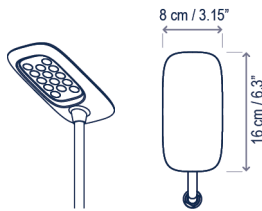

Birdie L

Accessories - Luminaires Accesorios - Luminarias

Birdie Luminaire 100L / Birdie Luminaria 100L

Design / Diseño:
Jorge Herrera / 2024

Environment: Outdoor (IP65)
Ambiente: Exterior (IP65)

Lamps description / Descripción lámpara:

III | 24VDC | WET | IP-65 | 5,3 W LED / CRI: 90 / 2700K
555 lm light source / fuente de luz

Ref

AC375100U

Finishing / Acabados

Graphite Brown
Marrón Grafito

Birdie Luminaire 140L / Birdie Luminaria 140L

Design / Diseño:
Jorge Herrera / 2024

Environment: Outdoor (IP65)
Ambiente: Exterior (IP65)

Lamps description / Descripción lámpara:

III | 24VDC | WET | IP-65 | 5,3 W LED / CRI: 90 / 2700K
555 lm light source / fuente de luz

Ref

AC375101U

Finishing / Acabados

Graphite Brown
Marrón Grafito

bover
barcelona lights

1251 Collier Road,
Suite C
Atlanta, GA 30518
United States

T. +1 (404) 924 2342
info@boverusa.com
www.boverusa.com