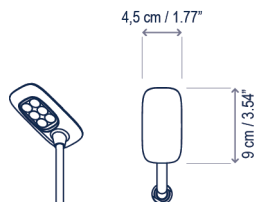

Birdie Luminaire 80S / Birdie Luminaria 80S

Design / Diseño:
Jorge Herrera / 2024

Environment: Outdoor (IP65)
Ambiente: Exterior (IP65)