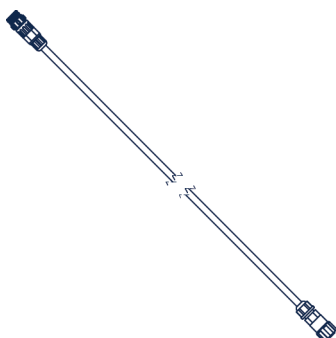

Birdie Spike / Birdie Estoque

Design / Diseño:	Ref	Finishing / Acabados
Jorge Herrera / 2024	AC375300	Black Negro
Environment: Outdoor (IP65) Ambiente: Exterior (IP65)		

Birdie Connection Cables Male/Female / Birdie Cables de Conexión Macho/Hembra

Design / Design:	Ref	Finishing / Acabados
Jorge Herrera / 2024	AC375400U	1 Meter Connection Cable - Black Cable de Conexión de 1 Metro - Negro
Environment: Outdoor (IP65) Ambiente: Exterior (IP65)	AC375401U	3 Meter Connection Cable - Black Cable de Conexión de 3 Metros - Negro
	AC375402U	5 Meter Connection Cable - Black Cable de Conexión de 5 Metros - Negro
	AC375403U	10 Meter Connection Cable - Black Cable de Conexión de 10 Metros - Negro