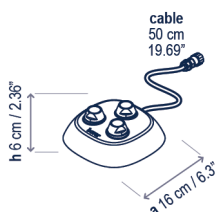

Birdie Base 3 Connections / Birdie Base 3 Conexiones

Design / Diseño:
Jorge Herrera / 2024

Ref
AC375202U

Finishing / Acabados
Graphite Brown
Marrón Grafito

Environment: Outdoor (IP65)
Ambiente: Exterior (IP65)