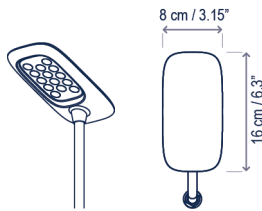

Design / Diseño:
Jorge Herrera / 2024

Environment: Outdoor (IP65)
Ambiente: Exterior (IP65)

Lamps description / Descripción lámpara:

III | 24VDC | WET | IP-65 |  5,5 W LED / CRI: 90 / 2700K
555 lm light source / fuente de luz