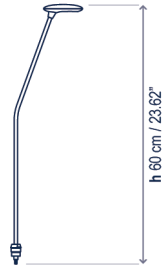

Lamps description / Descripción lámpara:

24VDC |
WET |
IP-65 |
2,65 W LED / CRI: 90 / 2700K
243 lm light source / fuente de luz

Ref

AC375003U

Finishing / Acabados

Graphite Brown
Marrón Grafito