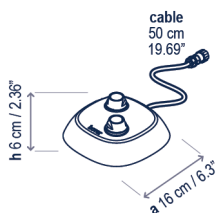

Birdie Base 2 Connections / Birdie Base 2 Conexiones

Design / Diseño:
Jorge Herrera / 2024

Ref
AC375201U

Finishing / Acabados
Graphite Brown
Marrón Grafito

Environment: Outdoor (IP65)
Ambiente: Exterior (IP65)